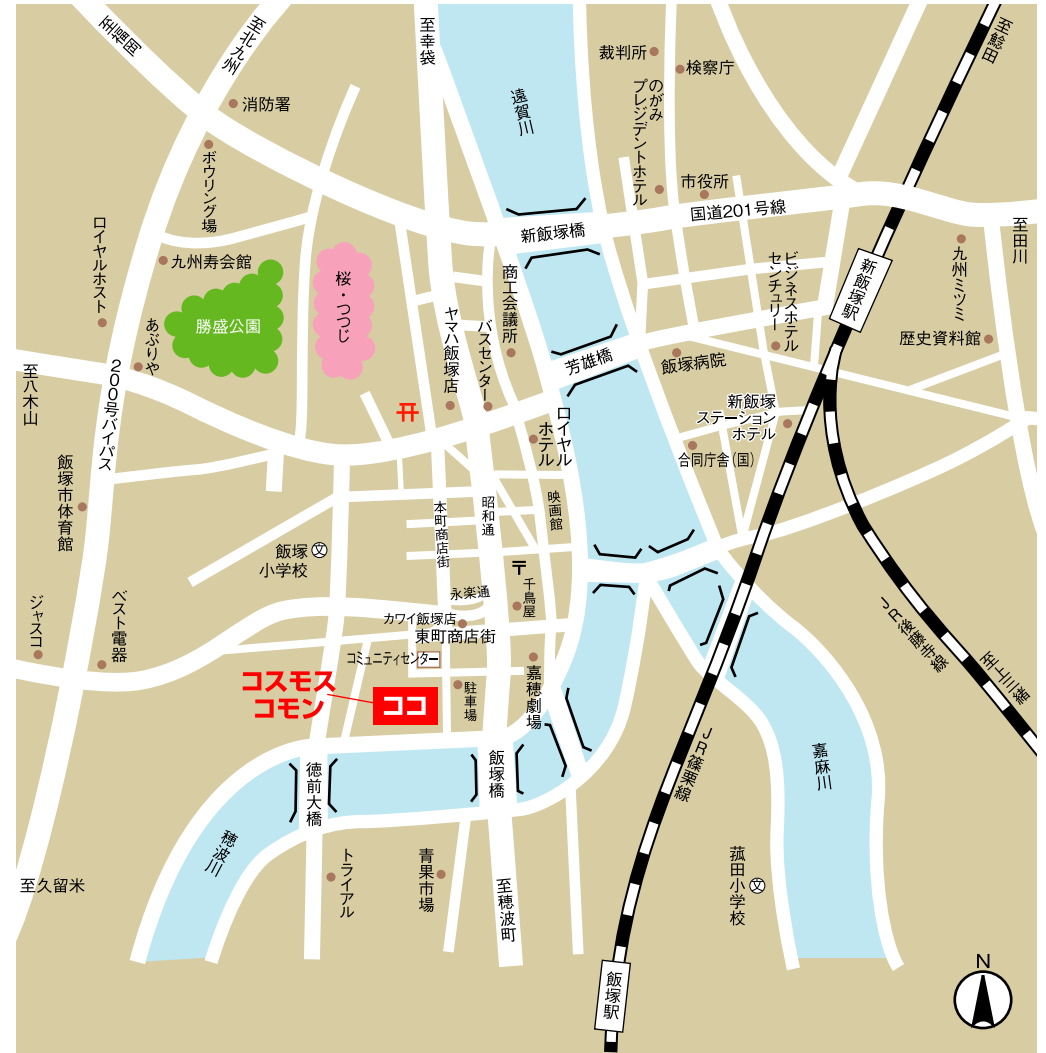

飯塚新人音楽コンクール

◆ 飯塚市までの主な交通

1. JR新幹線・在来線利用

「博多駅」で乗り換え、福北ゆたか線(篠栗線)(8番または9番ホーム)乗車、
「飯塚駅」で下車。(会場までタクシーで約5分、バスもあり。徒歩約15分)
福北ゆたか線(篠栗線)の所要時間は、快速約40分、普通約1時間、
20~30分毎運行。

2. 空路利用

「福岡空港」から西鉄急行バスの田川(後藤寺)または飯塚行に乗車、
「飯塚バスセンター」で下車(会場まで徒歩約10分)。バスの所要時間は
約70分です。約30分毎運行。

3. バス利用

「福岡天神バスセンター」(三越デパート3階)から西鉄急行バス
<ノンストップ>の、田川(後藤寺)または飯塚行に乗車、「飯塚バス
センター」下車、(会場まで徒歩約10分)バスの所要時間は約45分です。
約10分間隔で運行。

4. 自家用車利用

「八幡インター」から約20km、「福岡インター」から約22km、
「鳥栖インター」から約35km
※会場付設の駐車場があります

◆ 宿泊施設

のがみプレジデントホテル	TEL:0948-22-3840
ビジネスホテルセンチュリー	TEL:0948-29-2515
新飯塚ステーションホテル	TEL:0948-26-1300
ロイヤルホテル	TEL:0948-26-2500

◆ 関連施設

ヤマハ飯塚店	TEL:0948-22-4485
カワイ飯塚店	TEL:0948-22-8104
飯塚コスモスコモン	TEL:0948-21-0505

※お気をつけてお越しくださいませ。

お問い合わせ先

飯塚文化連盟 — 事務局 —

〒820-0041 福岡県飯塚市飯塚 14-67 TEL 0948-22-3274