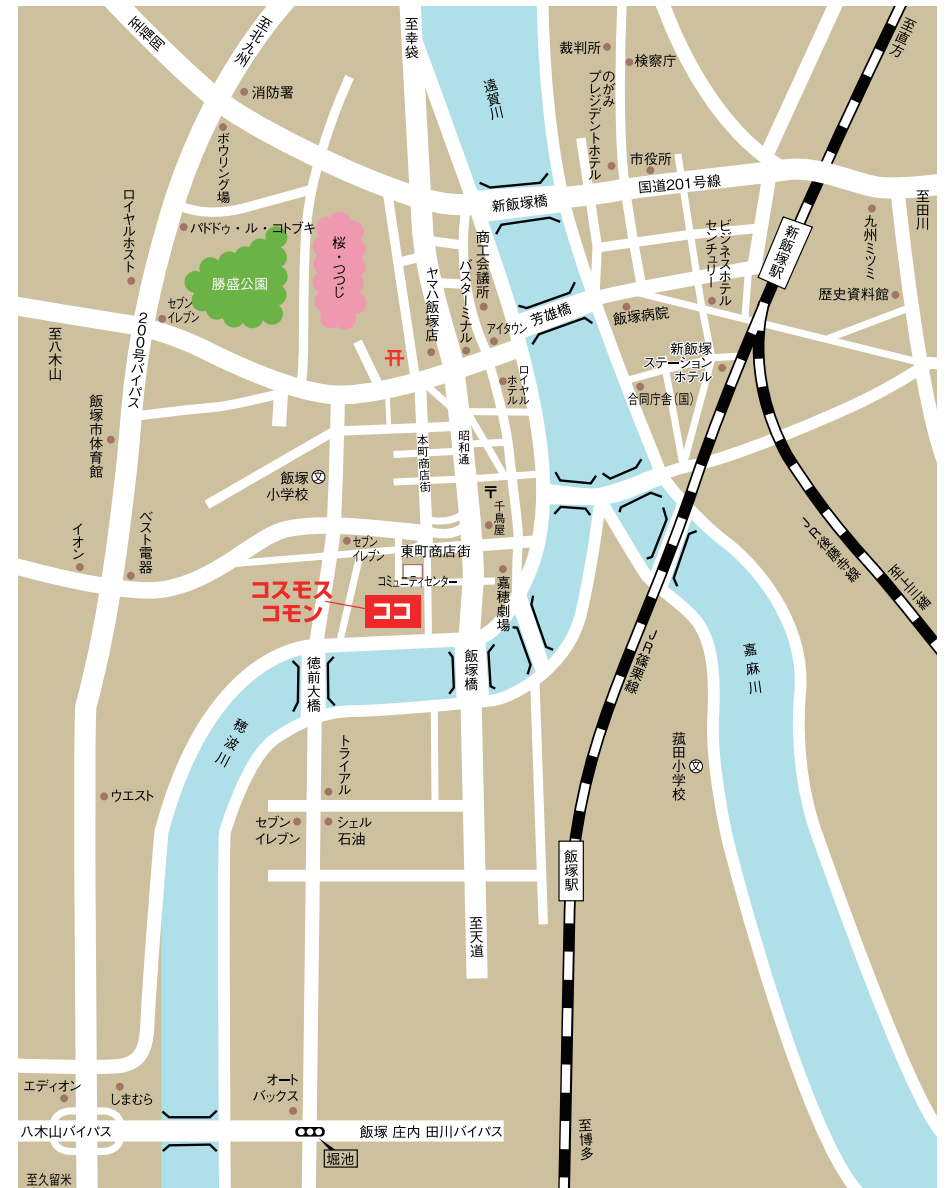

飯塚新人音楽コンクール

◆ 飯塚市までの主な交通

1. JR新幹線・在来線利用

「博多駅」で乗り換え、福北ゆたか線(篠栗線)(7番または8番ホーム)乗車、
「飯塚駅」で下車。(会場までタクシーで約5分、バスもあり。徒歩約15分)
福北ゆたか線(篠栗線)の所要時間は、快速約40分、普通約1時間、
20~30分毎運行。

2. 空路利用

「福岡空港」から西鉄急行バスの田川(後藤寺)または飯塚行に乗車、
「飯塚バスセンター」で下車(会場まで徒歩約10分)。バスの所要時間は
約70分です。約30分毎運行。

3. バス利用

「福岡天神バスセンター」(三越デパート3階)から西鉄急行バス
<ノンストップ>の、田川(後藤寺)または飯塚行に乗車、「飯塚バス
センター」下車、(会場まで徒歩約10分)バスの所要時間は約45分です。
約10分間隔で運行。

4. 自家用車利用

「八幡インター」から約20km、「福岡インター」から約22km、
「鳥栖インター」から約35km ※会場付設の駐車場があります

◆ 宿泊施設

のがみプレジデントホテル	TEL:0948-22-3840
ビジネスホテルセンチュリー	TEL:0948-29-2515
新飯塚ステーションホテル	TEL:0948-26-1300
ホテルニューガイア	TEL:0948-26-2500

◆ 関連施設

ヤマハ飯塚店	TEL:0948-22-4485
カワイ飯塚店	TEL:0948-22-8104
飯塚コスモスコモン	TEL:0948-21-0505

※お気をつけてお越しくださいませ。

お問い合わせ先

飯塚文化連盟 — 事務局 —

〒820-0041 福岡県飯塚市飯塚 14-67 イイツカコミュニティセンター内
TEL 0948-22-3274 / FAX 0948-22-3609